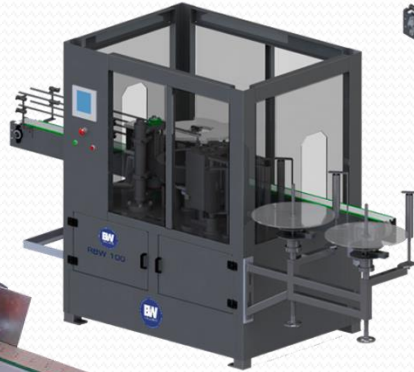

AS MELHORES ROTULADORAS PARA EMBALAGENS SLEEVE, ETIQUETAS, MANGA, ADESIVO, TÚNEL DE ENCOLHIMENTO, ETC...

DE MAIOR VISIBILIDADE AUMENTE SUAS VENDAS , ROTULANDO SEUS PRODUTOS COM NOSSAS MÁQUINAS. PARA EMBALAGENS EM GERAL DOS SEGMENTOS , ALIMENTOS, COSMÉTICO, FARMACÊUTICO, BEBIDAS, QUÍMICO , COMÉRCIO ETC... SOLICITE SEU ORÇAMENTO

Solicite o Orçamento de sua Máquina

WWW.REPFOOD.NET

Email repfood.rj@gmail.com

Whatsapp (21) 976363099

(21) 995637666

FABRICAMOS MÁQUINAS ROTULADORAS para aplicação de embalagens em : Sleeve, Adesivo, Bopp, Manga , Túnel de encolhimento etc...