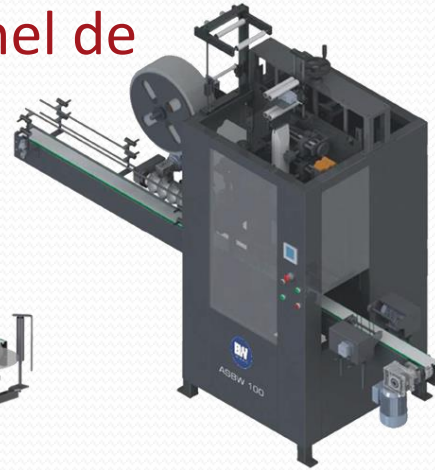

AS MELHORES ROTULADORAS PARA EMBALAGENS SLEEVE, ETIQUETAS, MANGA, ADESIVO, TÚNEL DE ENCOLHIMENTO, ETC...

DE MAIOR VISIBILIDADE AUMENTE SUAS VENDAS , ROTULANDO SEUS PRODUTOS COM NOSSAS MÁQUINAS. PARA EMBALAGENS EM GERAL DOS SEGMENTOS , ALIMENTOS, COSMÉTICO, FARMACÊUTICO, BEBIDAS, QUÍMICO , COMÉRCIO ETC... SOLICITE SEU ORÇAMENTO

Solicite o Orçamento de sua Máquina

WWW.REPFOOD.NET

Email repfood.rj@gmail.com

Whatsapp (21) 976363099

(21) 995637666

FABRICAMOS MÁQUINAS ROTULADORAS para aplicação de embalagens em : Sleeve, Adesivo, Bopp, Manga , Túnel de encolhimento etc...